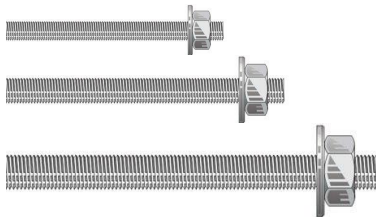

**MB** Reinigungsbürsten Stahldraht rostfrei M 6  
*Brosses métallique inox M6*

		<b>MB</b>
Bohr- / Bürsten-Ø	Länge	Preis
Ø Forage / Brosse	<i>Longueur</i>	<i>Prix</i>
[mm]	[mm]	[CHF]
10 / 12	170	<b>15.00</b>
12 / 14	170	<b>15.50</b>
14 / 16	170	<b>15.80</b>
16 / 18	200	<b>16.50</b>
18 / 20	200	<b>17.50</b>
20 / 22	250	<b>17.80</b>
22 / 24	120	<b>17.90</b>
24 / 26	250	<b>18.00</b>
28 / 30	300	<b>18.20</b>
32 / 34	300	<b>18.50</b>

**KS** Kunststoffsiebhülsen  
*Tamis en plastique*

		<b>KS</b>
Durchmesser	Länge	Preis %
<i>Diamètre</i>	<i>Longueur</i>	<i>Prix %</i>
[mm]	[mm]	[CHF]
9	50	<b>63.00</b>
13	85	<b>68.00</b>
13	130	<b>84.00</b>
18	85	<b>95.00</b>

Zubehör  
Accessoires

**MS** Metallsiebhülsen 1000 mm für Lochstein  
*Tamis métallique 1000 mm pour matériaux creux*

	<b>MS</b>
Durchmesser	Preis
<i>Diamètre</i>	<i>Prix</i>
[mm]	[CHF]
12	<b>13.00</b>
16	<b>16.00</b>
20	<b>19.00</b>

**GS** Gewindestangen mit Mutter und U-Scheibe 5.8 verzinkt / Inox A4  
*Tiges filetées avec écrou et rondelle 5.8 zingué / Inox A4*

		<b>5.8</b>	<b>Inox A4</b>
Durchmesser	Länge	Preis %	Preis %
<i>Diamètre</i>	<i>Longueur</i>	<i>Prix %</i>	<i>Prix %</i>
[mm]	[mm]	[CHF]	[CHF]
M 8	110	<b>84.00</b>	<b>210.00</b>
M 8	150	<b>116.00</b>	<b>273.00</b>
M 10	110	<b>126.00</b>	<b>315.00</b>
M 10	130	<b>137.00</b>	<b>378.00</b>
M 10	150	<b>168.00</b>	<b>441.00</b>
M 12	130	<b>200.00</b>	<b>557.00</b>
M 12	170	<b>231.00</b>	<b>725.00</b>
M 12	210	<b>253.00</b>	<b>872.00</b>
M 16	180	<b>389.00</b>	<b>1'386.00</b>
M 16	220	<b>452.00</b>	<b>1'470.00</b>
M 16	260	<b>483.00</b>	<b>1'533.00</b>
M 20	270	<b>630.00</b>	<b>2'132.00</b>
M 20	300	<b>704.00</b>	<b>2'478.00</b>